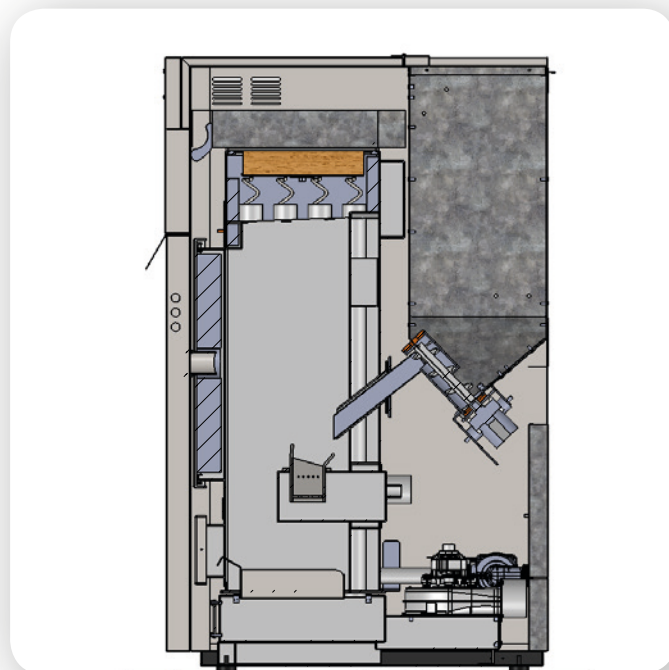

TEKNISK OVERSIGT

Mål BxHxD	(mm)		
	Easy 15	Easy 25	Easy Pro Plus
Bredde	495	550	940
Højde	1175	1276	1276
Dybde	780	850	850

MGM[®]
-pillefyr.dk

MGM[®]
-pillefyr.dk

EASY
serie

EN 303-5:2012

MGM Boilers aps
Herningvej 39 A / DK 7480 Vildbjerg
Tel: +45 2868 7360
Mail: mail@mgm.dk

MGM EASY TRÆPILLEFYR:

MGM EASY er et moderne og renligt fyr udviklet med det formål at gøre det endnu mere økonomisk og ubesværet at eje et pillefyr og er desuden utrolig kompakt i størrelsen. Har indbygget cirkulationspumpe og ekspansion for hurtig og nem montage.