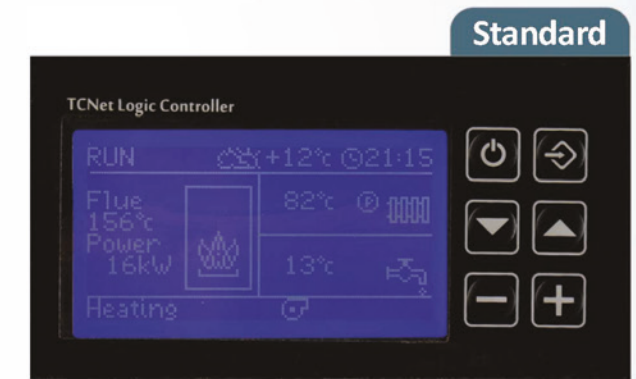

Ekstraudstyr:

- Pille-tilførsel fra ekstern silo
- Automatisk kedelrens*
- Automatisk brænderens*
- Automatisk askesnegl*

*standard på Pro Plus

PRODUKTTYPER OG SPECIFIKATIONER

Model	Ydelse	Vægt (kg)	Magasin (liter)	Drifttryk	Testtryk	B (mm)	H (mm)	D (mm)	Ø (mm) Skorsten	Nyttevirkning
Easy 15	3-14 kW	235	60/110	3 bar	4,30 bar	495	1175	780	80	91-93
Easy 25	5-25 kW	250	70/120	3 bar	4,30 bar	550	1276	850	80	90-94
Pro Plus	5-25 kW	280	300	3 bar	4,30 bar	940	1276	850	80	90-94